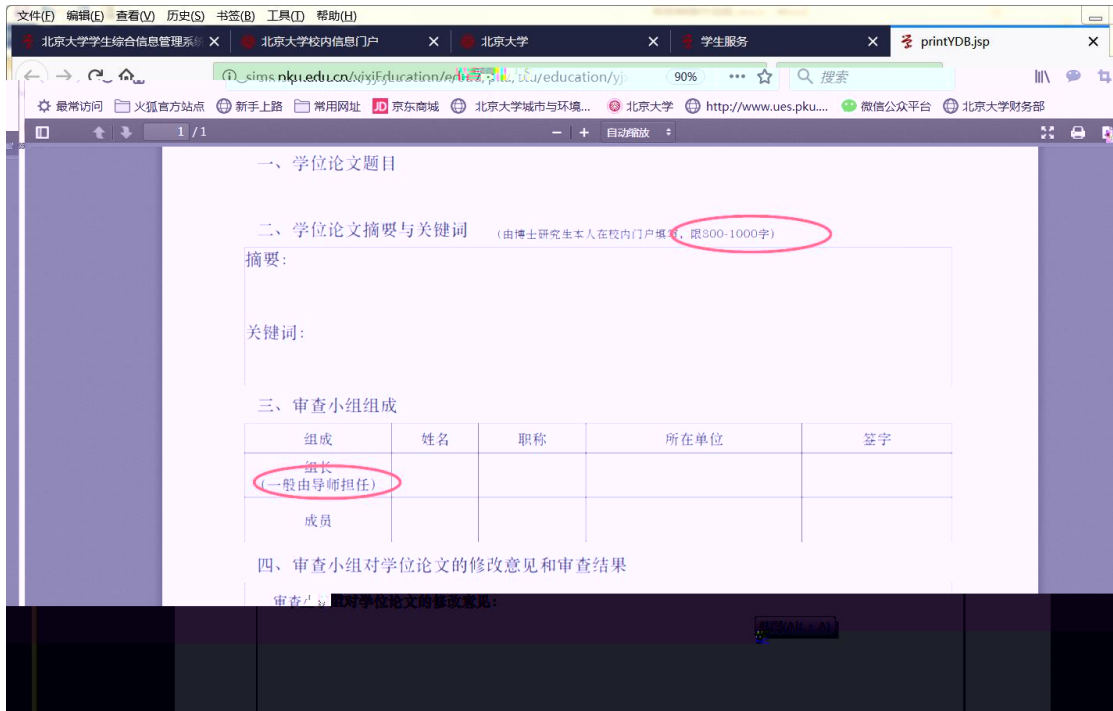

查看/打印学籍卡 填写学籍异动申请 查看奖惩信息 国际交流资助申请/查询审批结果

培养办教务 (电话62751358)

学籍异动申请

学籍异动申请表

学籍异动申请表

4

5

6